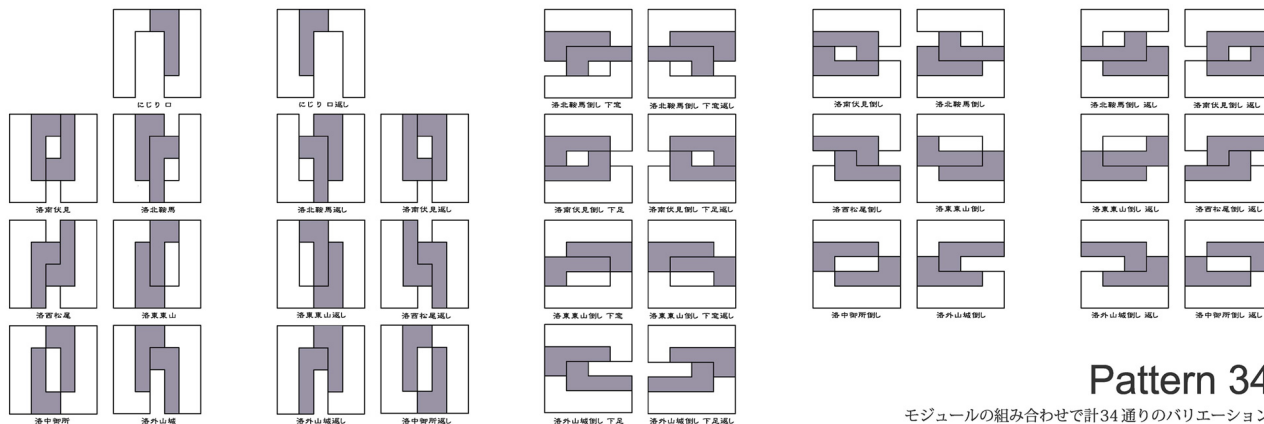

組立式、組合せ式

Concept

居心地の良いところに安らぎを求め
日常から切り離れた小空間に別世界を感じ
夢と現 (うつ) の世界を行きかう
過ぎ行く時をあじわう空間
無双の明りから夢想のひとつが広がる
何処にでも出現できる茶室の演出空間の提案

Mobile Unit 吉間³

- ①壁面パネルと建具の構成により容易な組立・運搬・収納
- ②34種類の壁面パネルにより25,680通りの組合せと空間構成
- ③設置場所に応じた使い勝手、窓の取り方により室内の趣を変えられる多様性
- ④本格にじり口により茶室としての基本的形態
- ⑤30分で組立設置可能

Knockdown

Pattern 34

モジュールの組み合わせで計34通りのバリエーション