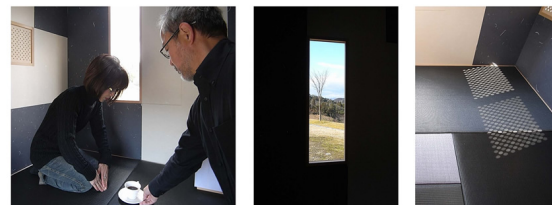

組立式、組合せ式

Concept

居心地の良いところに安らぎを求め
日常から切り離れた小空間に別世界を感じ
夢と現 (うつ) の世界を行きかう
過ぎ行く時をあじわう空間
無双の明りから夢想のひとつが広がる
何処にでも出現できる茶室の演出空間の提案

Mobile Unit 吉間³

- ①壁面パネルと建具の構成により容易な組立・運搬・収納
- ②34種類の壁面パネルにより25,680通りの組合せと空間構成
- ③設置場所に応じた使い勝手、窓の取り方により室内の趣を変えられる多様性
- ④本格にじり口により茶室としての基本的形態
- ⑤30分で組立設置可能