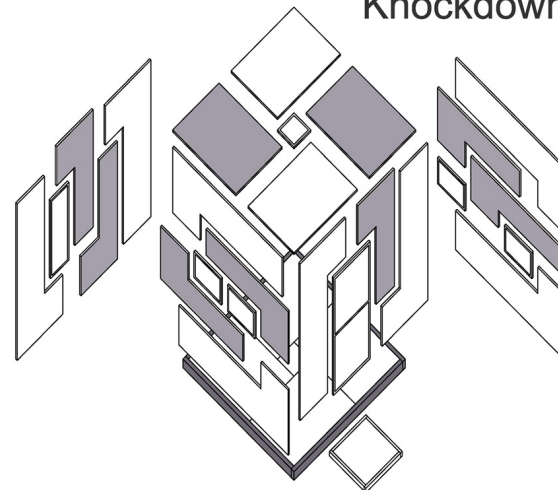

Knockdown

Pattern 34

モジュールの組み合わせで計34通りのバリエーション